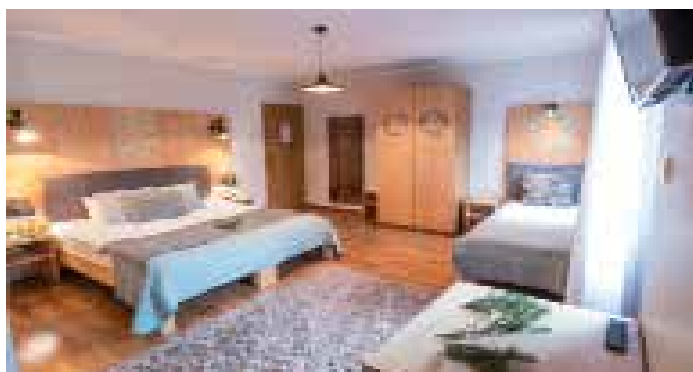

WIOSNA W PIENINACH

Willa położona w centrum Uzdrowiska,
przy głównym deptaku, w sąsiedztwie pijalni wód mineralnych
oraz blisko do wyciągu krzeselkowego na Palenicę

W CENIE:

- śniadania
- parking
- Wifi

912,-zł/ 2 osoby

Cena podana za 3 noce,
pokój 2 osobowy, w okresie
do 29.05 i 02-22.06.2024