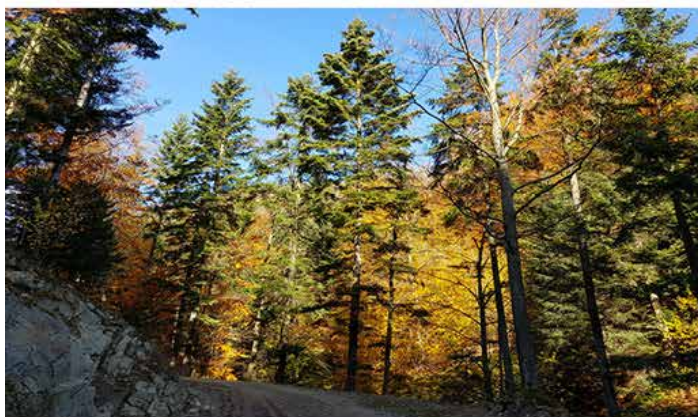

Hotel „PERŁA POŁUDNIA”*** SPA

RYTRO

MERLIN X PPERR

komfortowy hotel w Dolinie Roztoki na obszarze Popradzkiego Parku Krajobrazowego, leży przy stoku narciarskim.

Zakwaterowanie: 181 miejsc w nowocześnie urządzonych pokojach 1, 2, 3 - osobowych i oraz pokojach studio i LUX – za dopłatą. Wszystkie pokoje posiadają łazienkę, WC, radio, TV sat, telefon, balkon z widokiem na otaczające góry. Dostawka w zależności od pokoju – łóżko pojedyncze lub rozkładana sofa.

PODANE CENY SĄ ORIENTACYJNE zależne od stanu dostępnych miejsc na dzień dokonania zapytania (wyższe/ niższe) * SPRAWDŹ AKTUALNĄ CENĘ *

RYTRO

mała miejscowość wypoczynkowa w Beskidzie Sądeckim położona nad Popradem w malowniczej Dolinie Roztoki, na trasie z Nowego Sącza do Piwnicznej.

Nad miejscowością górują ruiny zamku z XIII w.

Od grudnia 2005 r. do dyspozycji dla narciarzy nowoczesna, czteroosobowa kolej krzeselkowa, wyciąg orczykowy dla początkujących, wyciąg „dywanowy” dla dzieci, trasy narciarskie z systemem sztucznego naśnieżania oraz oświetlenia, 2 kilometrowa pętla do biegów narciarskich, wypożyczalnia sprzętu narciarskiego wraz z punktem serwisowym, szkoła narciarska wraz ze szkółką dla dzieci oraz szkoła jazdy na snowboardzie.